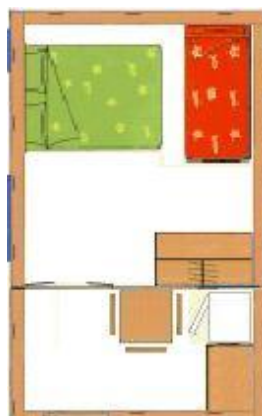

Vista exterior

Plano de distribución

Descripción del Bungalow:

Bungalow de madera con terraza cubierta tipo porsche equipado con cocina de 1 fuego y frigorífico grande de 2 puertas con congelador. Cama de matrimonio de 135 cm y litera de dos camas de 80 cm. Dispone en su interior mesa y 4 sillas de pino.