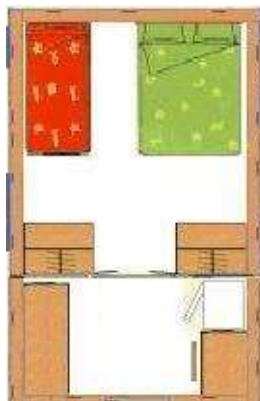

Vista exterior

Plano de distribución

Descripción del Bungalow:

Bungalow de madera equipado con hornillo de 1 fuego, fregadero, frigorífico grande de 2 puertas con congelador y toma de TV. Cama de matrimonio de 135 cm y litera de dos camas de 80 cm.