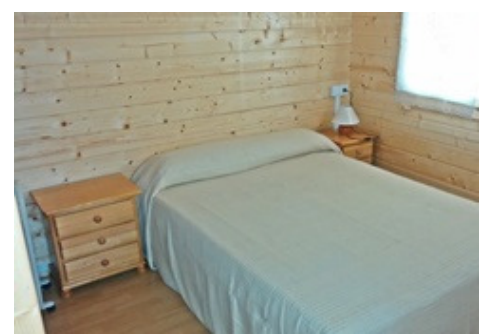

Vista parcial habitación

EQUIPAMIENTO ADICIONAL DEL BUNGALOW

Mesa exterior con 6 sillas, utensilios de cocina, olla, sartén, escurridor, vajilla, cubiertos, vasos, tazas de café, cafetera, sábanas y mantas.

Les recordamos que las toallas no están incluidas.

Este bungalow dispone de **fregadero** en su interior.

Los animales no están permitidos en el Bungalow.

Frigorífico grande

Cocina de inducción

Calefacción (en invierno)

Menaje de cocina

Kit de limpieza

Cafetera

TV Led

Microondas

No perros