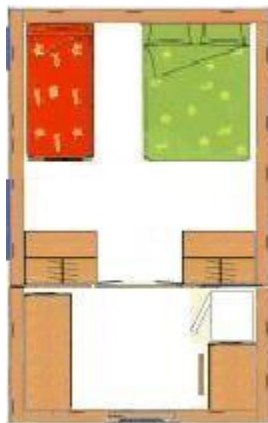

Plano de distribución

Descripción del Bungalow:

Bungalow de madera con terraza cubierta tipo porche con **fregadero**, cocina de inducción de 2 fuegos y frigorífico grande de 2 puertas con congelador. Cama de matrimonio de 135 cm y litera de dos camas de 80 cm. Dispone de mesa y 4 sillas de pino en su interior.