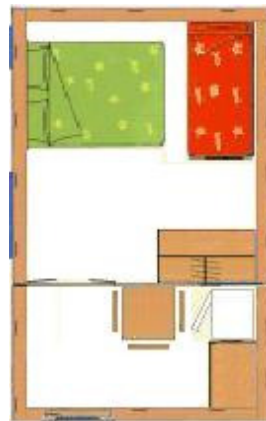

Plano de distribución

Descripción del Bungalow:

Bungalow de madera con terraza cubierta tipo porche equipado con cocina de inducción de 2 fuegos y frigorífico grande de 2 puertas con congelador. Cama de matrimonio de 135 cm y litera de dos camas de 80 cm. Dispone de mesa y 4 sillas de pino en su interior.